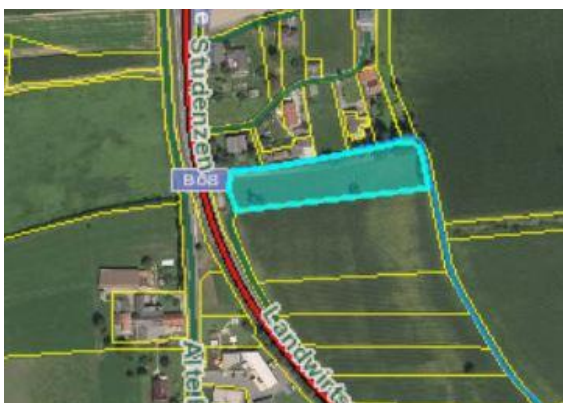

Fladnitz im Raabtal - Feriensiedlung

Grundstück: 208/4, KG 62113, WA 0,2 – 0,4

Dachformen: Dachformen dem Ortsbild entsprechend erlaubt

Grundstück: Teilung noch offen (2 Bauplätze)

Kontakt: Alois Nöst 0664 / 490 36 09

<https://goo.gl/maps/5R7fFRhH51SyM7qk6>

Studenzen

Grundstück: 902/26, KG 62157, WA 0,2 – 0,4

Dachformen: Dachformen dem Ortsbild entsprechend erlaubt

Grundstück: Teilung noch offen

Kontakt: Johann Koch 0664 / 649 36 06

<https://goo.gl/maps/uiPX3dQhHz2xv6LNA>

Kirchberg an der Raab

Grundstück 305/4, 305/5, KG 62126, WA 0,2 – 0,4 mit Bebauungsplan u. Bauvorschriften

Dachformen: Satteldach

Grundstück 305/4 (834 m²)

Grundstück 305/6 (930 m²)