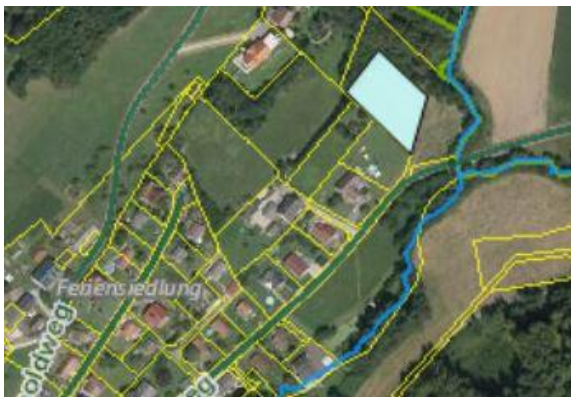

Fladnitz im Raabtal - Feriensiedlung

Grundstück: 208/4, KG 62113, WA 0,2 – 0,4

Dachformen: Dachformen dem Ortsbild entsprechend erlaubt

Grundstück: Teilung noch offen (2 Bauplätze)

Kontakt: Alois Nöst 0664 / 490 36 09

<https://goo.gl/maps/5R7fFRhH51SyM7qk6>

Studenzen

Grundstück: 902/26, KG 62157, WA 0,2 – 0,4

Dachformen: Dachformen dem Ortsbild entsprechend erlaubt

Grundstück: Teilung noch offen

Kontakt: Johann Koch 0664 / 649 36 06

<https://goo.gl/maps/uiPX3dQhHz2xv6LNA>

Kirchberg an der Raab

Grundstück 305/4, 305/5, KG 62126, WA 0,2 – 0,4 mit Bebauungsplan u. Bauvorschriften

Dachformen: Satteldach

Grundstück 305/4 (834 m²)

Grundstück 305/6 (930 m²)